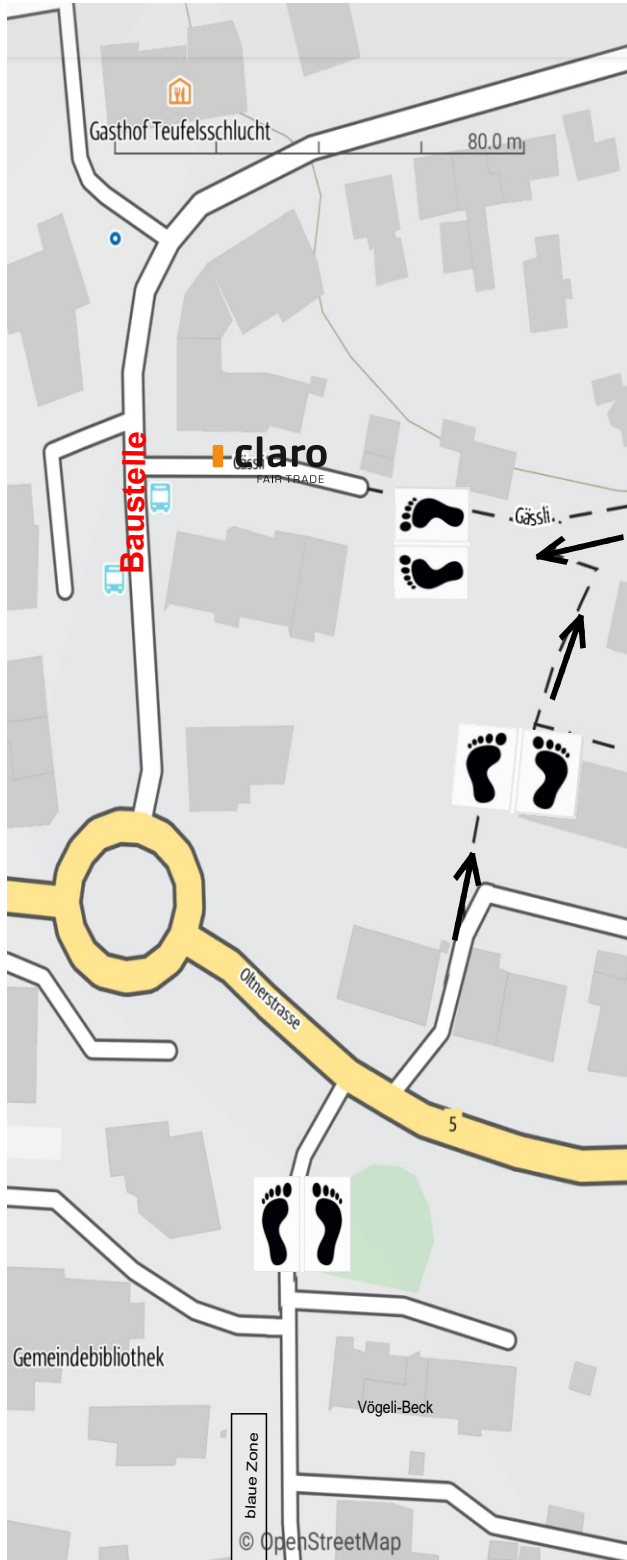

BAUSTELLEN -INFO

BAUSTELLENRABATT

vom **21.06.24.** – bis **AUF WEITERES** wird der Zugang zu unserem claro-Weltladen aufgrund der Strassen-Baustelle stark erschwert sein.

Wenn Sie uns zu Fuss erreichen wollen ist der Zugang von der Bachstrasse her kaum möglich. Sie können uns

- vom Kirchrain her über das Gässli
- oder von der Olmerstrasse her (zwischen den Hausnummern 1 und 3) erreichen.

Es wird signalisiert sein. Ob die Zufahrt zum Laden mit dem Auto oder Fahrrad jeweils möglich ist, sehen Sie vor Ort, ist aber sicher sehr erschwert. Parkieren kann man gut in der blauen Zone vis-à-vis vom Vögeli-Beck unterhalb der Hauptstrasse und dann zu Fuss via Olmerstrasse und Hausnummer 1 und 3. Für grössere Einkäufe helfen wir gerne beim Transport mit einem «Wägeli».